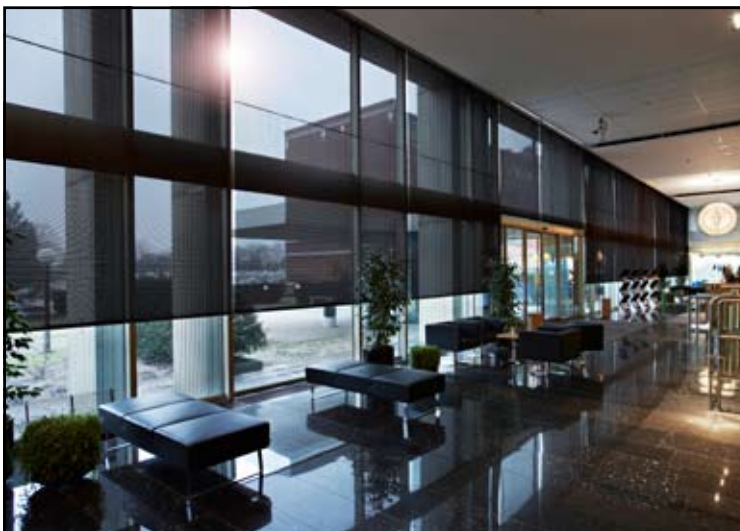

System SPO

(Spolrullgardin System)

SPO

Traditionell spolrullgardin med fribhängande eller linstyrd duk för solskydd alternativt fördunkling. Kan seriekopplas via kapslade kullager för tyst och säker funktion. Användningen av kullagrade lager möjliggör seriekopplade dukar i större mått via drift av endast en motor.

Täckande yta på cirka 25-30m² duk som i sin tur kan seriekopplas. Duk utfall på max 8000mm samt bredd på max 5000mm möjliggör stor täckningsgrad per duk.

Fördelar:

Kapslade kullager för tyst och säker drift samt möjlighet till seriekoppling av flera dukar med bibehållen funktion. Tyngdbom integrerad i fäll i duken. Systemmått och infästning projektanpassas efter behov.