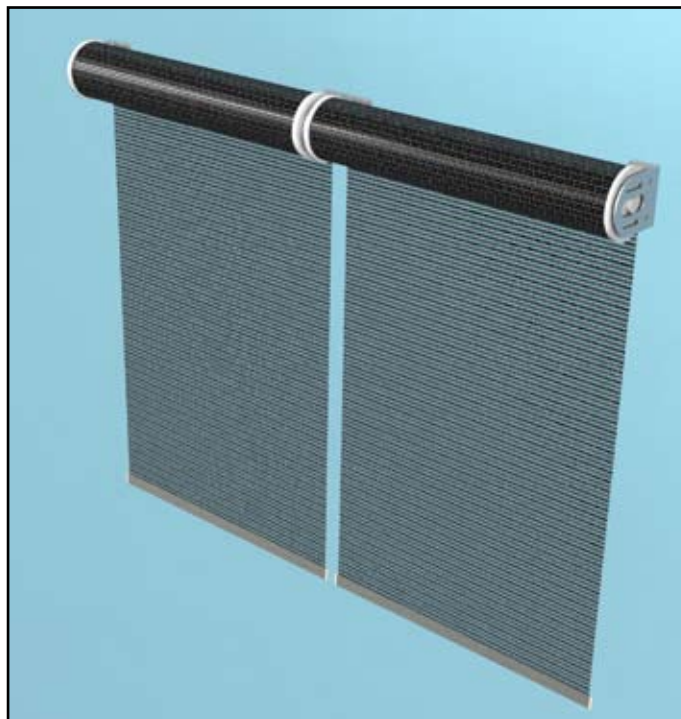

System SPO

(Spolrullgardin System)

SPO

Traditionell spolrullgardin med fribhängande eller linstyrd duk för solskydd alternativt fördunkling. Kan seriekopplas via kapslade kullager för tyst och säker funktion. Användningen av kullagrade lager möjliggör seriekopplade dukar i större mått via drift av endast en motor.

Täckande yta på cirka 25-30m² duk som i sin tur kan seriekopplas. Duk utfall på max 8000mm samt bredd på max 5000mm möjliggör stor täckningsgrad per duk.

Fördelar:

Kapslade kullager för tyst och säker drift samt möjlighet till seriekoppling av flera dukar med bibehållen funktion. Tyngdbom integrerad i fäll i duken. Systemmått och infästning projektanpassas efter behov.

Materialval:

Dukrör med snabbfäste, för duk, i aluminium alternativt stålrör. 45-150mm. Justerbara fästen i rostfritt alternativt lackerat enligt RAL eller NSC kulör kod.

Duk kvalitet enligt önskemål. Dock måste duken vara formstabil.