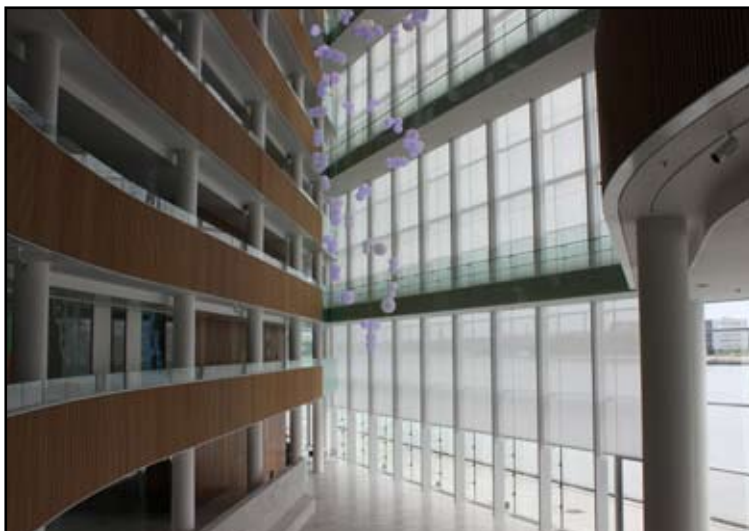

System SPO

(Spolrullgardin System)

SPO

Traditionell spolrullgardin med fribhängande eller linstyrd duk för solskydd alternativt fördunkling. Kan seriekopplas via kapslade kullager för tyst och säker funktion. Användningen av kullagrade lager möjliggör seriekopplade dukar i större mått via drift av endast en motor.

Täckande yta på cirka 25-30m² duk som i sin tur kan seriekopplas. Duk utfall på max 8000mm samt bredd på max 5000mm möjliggör stor täckningsgrad per duk.

Fördelar:

Kapslade kullager för tyst och säker drift samt möjlighet till seriekoppling av flera dukar med bibehållen funktion. Tyngdbom integrerad i fäll i duken. Systemmått och infästning projektanpassas efter behov.